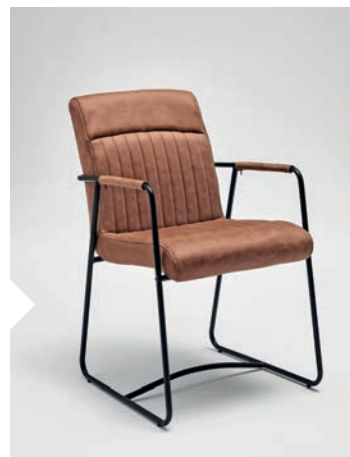

Réf. CH827.T91

Réf. CH827.T93

Réf. CH827.T92